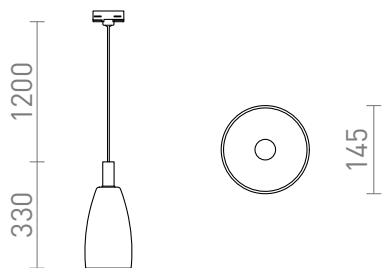

BELLINI ЗА ТРИФАЗНА ШИНА

Висящо стъклено осветително тяло с лакирани детайли, фасунга E14 за LED светлинни източници и адаптер за трифазни шини.

цена на дребно BGN с ДДС

R13814

BELLINI за трифазна шина бяло прозрачно
стъкло 230V E14 15W

420,-

 3D model

 manual

G13725