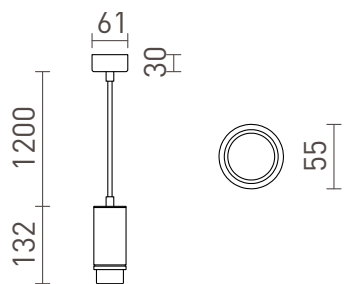

OPTIMUS ZAVESNA

Závesné valcovité svietidlo s možnosťou úpravy svetelného kužela pomocou zoom systému 10 - 50°. Do svietidla sú vhodné LED svetelné zdroje s páčicou GU10. Použite svetelné zdroje s uhlom vyžarovania 120°, aby ste predišli nežiaducim tieňom.

MOC EUR vr DPH

R13777	OPTIMUS závesná biela 230V LED GU10 9W 10 50°	58,00
R13778	OPTIMUS závesná čierna 230V LED GU10 9W 10 50°	58,00

 3D model

 manual

G12232