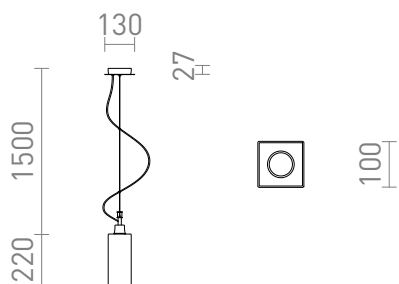

LIZ NEW

Corp de iluminat suspendat cu abajur de sticlă în două variante de culoare.
preț recomandat cu amănuntul RON cu TVA inclus

R13822	LIZ NEW suspendat sticlă opal/crom 230V E27 28W	450,-
R13823	LIZ NEW suspendat negru crom 230V E27 28W	460,-