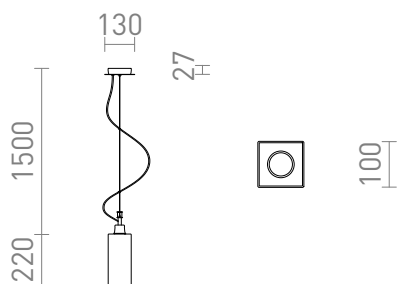

# LIZ NEW

Luminária suspensa com abajur de vidro disponível em duas cores.

Preço recomendado EUR incluindo IVA

R13822	LIZ NEW suspenso vidro colorido opala/cromo 230V E27 28W	98,00
R13823	LIZ NEW suspenso preto cromo 230V E27 28W	98,00