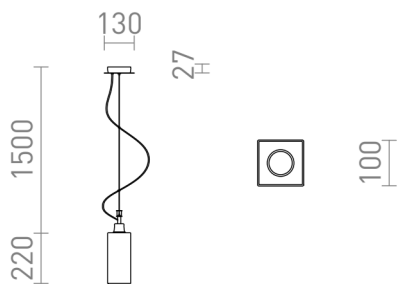

# LIZ NEW

Κρεμαστό με γυάλινο σκίαστρο. Διαθέσιμο σε 2 χρώματα.

Λιανική τιμή EUR με ΦΠΑ

R13822	LIZ NEW κρεμαστό γυαλί οπτάλ/χρώμιο 230V LED E27 15W	78,00
R13823	LIZ NEW κρεμαστό μαύρο χρώμιο 230V LED E27 15W	88,00