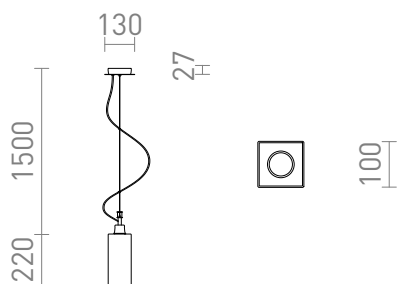

LIZ NEW

Luminaria colgante con pantalla de vidrio en dos variantes de color.

Precio recomendado EUR con IVA

| | | |
|--------|--|-------|
| R13822 | LIZ NEW colgante vidrio opal/cromo 230V E27 28W | 98,00 |
| R13823 | LIZ NEW colgante negro cromo 230V E27 28W | 98,00 |