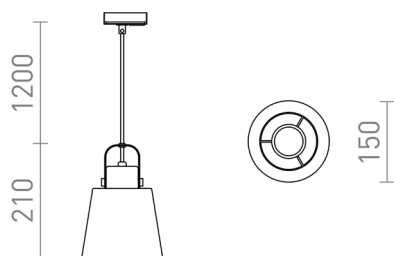

# CHOUPETTE DO SZYNY 3-FAZ.

Lampa wisząca z tekstylnym abażurem z drewnianym uzupełnieniem na żarówce LED z gwintem E27 do montażu w szynie 1-fazowej.

Polecona cena PLN brutto

R13720

CHOUPETTE do szyny 1-faz. szaroczarna  
textil/drewno 230V LED E27 11W

580,-

 3D model

 manual

G13014