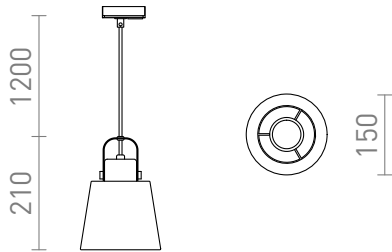

CHOUPETTE VOOR 1F. STROOMRAILS

Textielen hanglamp met houten details voor LED lichtbronnen met E27 fitting. 1-fase stroomrail variant.

adviesverkoopprijs EUR incl. BTW

R13720

CHOUPETTE voor 1f. stroomrail zwartgrijs
textiel/hout 230V E27 15W

129,00

3D model

manual

G13014