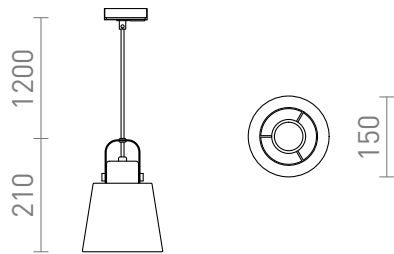

CHOUPETTE TIL 1-FASE SKINNER

Tekstilpendel med detaljer i træ til LED-lyskilder med E27-fatning. Til 1-fase skinner.

RP DKK inkl. MOMS

R13720

CHOUPETTE til 1-faset skinner gråsort tekstil/træ
230V LED E27 11W

980,-

3D model

manual

G13014