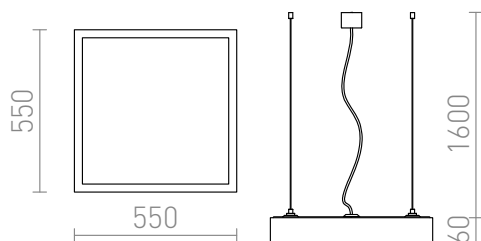

LED STRUCTURAL PANDATIV MONTAT 55X55

LED 48W 3600 lm Ra 80

Suport LED cu profil din aluminiu, cu design elegant, cu difuzor PMMA de culoare opală pentru iluminare descendentă. Disponibil în versiuni de aluminiu natural sau lăcuit alb. Vine cu un cablu transparent cu trei fire.

preț recomandat cu amănuntul RON cu TVA inclus

R13713	STRUCTURAL LED 55x55 suspendat alb 230V LED 48W 3000K	850,-
R13714	STRUCTURAL LED 55x55 suspendat aluminiu 230V LED 48W 3000K	1 280,-

 3D model

 manual