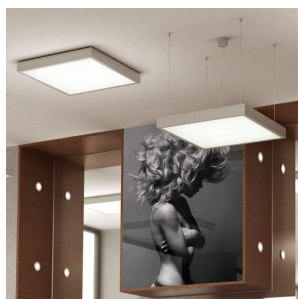

LED STRUCTURAL PANDATIV MONTAT 55X55

LED 48W 3600 lm Ra 80

Suport LED cu profil din aluminiu, cu design elegant, cu difuzor PMMA de culoare opală pentru iluminare descendentă. Disponibil în versiuni de aluminiu natural sau lăcuit alb. Vine cu un cablu transparent cu trei fire.

preț recomandat cu amănuntul RON cu TVA inclus

R13713	STRUCTURAL LED 55x55 suspendat alb 230V LED 48W 3000K	850,-
R13714	STRUCTURAL LED 55x55 suspendat aluminiu 230V LED 48W 3000K	1 280,-

 3D model

 manual