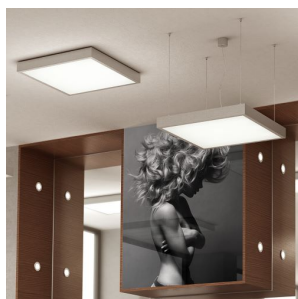

STRUCTURAL LED FUGGO 55X55

LED 48W 3600 lm Ra 80

LED medál lámpatest alumínium profilból, elegáns kivitel natúr alumíniumból vagy fehérből, opál PMMA diffúzorral lefelé világít, hárommagos átlátszó kábellel.

ajánlott kiskereskedelmi ár HUF áfával

R13713	STRUCTURAL LED 55x55 függő lámpa fehér 230V LED 48W 3000K	65 600,-
R13714	STRUCTURAL LED 55x55 függő lámpa szálcsiszolt alumínium 230V LED 48W 3000K	98 300,-

[3D model](#)

[PDF manual](#)