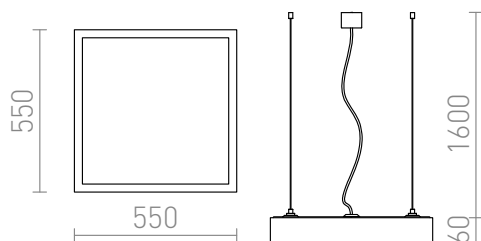

STRUCTURAL LED FUGGO 55X55

LED 48W 3600 lm Ra 80

LED medál lámpatest alumínium profilból, elegáns kivitel natúr alumíniumból vagy fehérből, opál PMMA diffúzorral lefelé világít, hárommagos átlátszó kábellel.

ajánlott kiskereskedelmi ár HUF áfával

R13713	STRUCTURAL LED 55x55 függő lámpa fehér 230V LED 48W 3000K	65 600,-
R13714	STRUCTURAL LED 55x55 függő lámpa szálcsiszolt alumínium 230V LED 48W 3000K	98 300,-