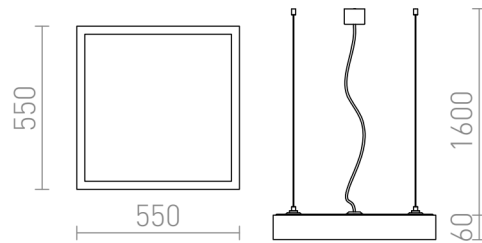

STRUCTURAL LED RIIPPUVALAISIN 55X55

LED 48W 3600 lm Ra 80

LED-riippuvalaisin alumiinirungolla. Tyylikäs muotoilu, opaali PMMA valonjakaja ja läpinäkyvä kolmen johdon kaapeli. Loistaa alaspäin.
suositushinta EUR sis. alv

R13713	STRUCTURAL LED 55x55 riippuvalaisin valkoinen 230V LED 48W 3000K	178,00
R13714	STRUCTURAL LED 55x55 riippuvalaisin harjattu alumiini 230V LED 48W 3000K	258,00

[3D model](#)

[PDF manual](#)