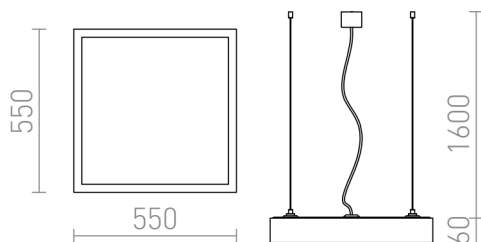

STRUCTURAL LED ZÁVĚSNÁ 55X55

LED 48W 3600 lm Ra 80

Závěsné LED svítidlo z hliníkového profilu, elegantní provedení v přírodním hliníku nebo bíle lakované s opálovým PMMA difuzerem se svícením dolů, třížilový transparentní kabel.

MOC CZK vč DPH

R13713	STRUCTURAL LED 55x55 závěsná bílá 230V LED 48W 3000K	4 200,-
R13714	STRUCTURAL LED 55x55 závěsná česaný hliník 230V LED 48W 3000K	6 200,-

3D model

PDF manual