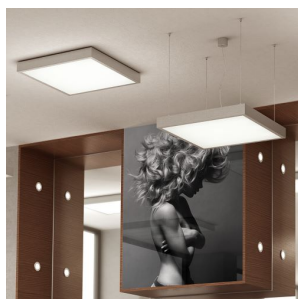

Závěsné LED svítidlo z hliníkového profilu, elegantní provedení v přírodním hliníku nebo bíle lakované s opálovým PMMA difuzerem se svícením dolů, třížilový transparentní kabel.

MOC CZK vč DPH

R13713	STRUCTURAL LED 55x55 závěsná bílá 230V LED 48W 3000K	4 200,-
R13714	STRUCTURAL LED 55x55 závěsná česaný hliník 230V LED 48W 3000K	6 200,-