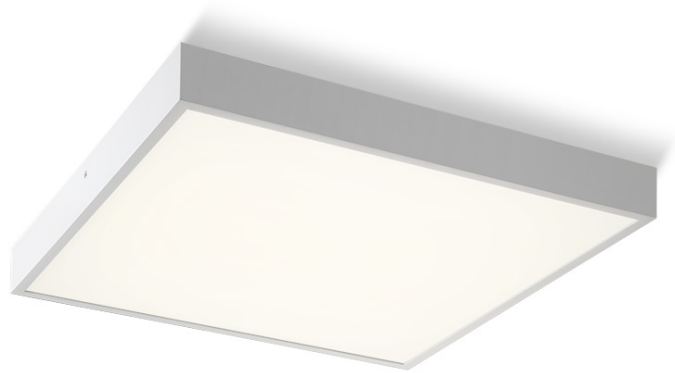

STRUCTURAL LED OPBOUWLAMP 55X55

LED 48W 3600 lm Ra 80

Elegante LED plafondlamp van een aluminium profiel, met een opalen PMMA diffuser met neerwaartse verlichting.
Beschikbaar in twee varianten: natuurlijk aluminium of wit gelakt.

adviesverkoopprijs EUR incl. BTW

R13711	STRUCTURAL LED 55x55 opbouwlamp wit 230V LED 48W 3000K	229,00
R13712	STRUCTURAL LED 55x55 opbouwlamp geborsteld aluminium 230V LED 48W 3000K	229,00

3D model

PDF manual