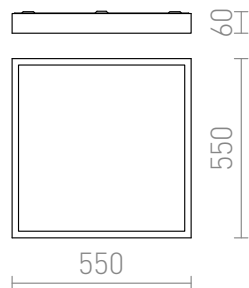

STRUCTURAL LED OPBOUWLAMP 55X55

LED 48W 3600 lm Ra 80

Elegante LED plafondlamp van een aluminium profiel, met een opalen PMMA diffuser met neerwaartse verlichting.
Beschikbaar in twee varianten: natuurlijk aluminium of wit gelakt.

adviesverkoopprijs EUR incl. BTW

R13711	STRUCTURAL LED 55x55 opbouwlamp wit 230V LED 48W 3000K	229,00
R13712	STRUCTURAL LED 55x55 opbouwlamp geborsteld aluminium 230V LED 48W 3000K	229,00

3D model

PDF manual