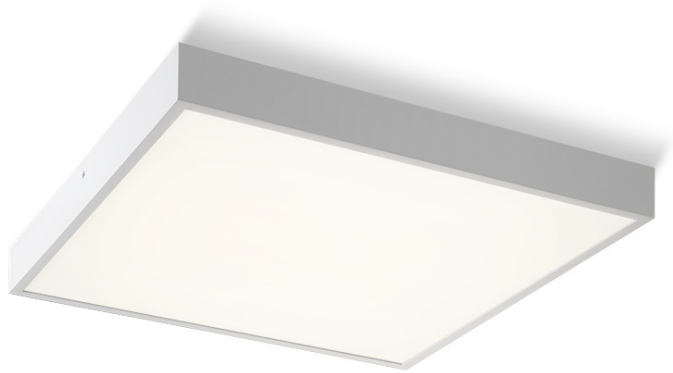

# STRUCTURAL LED OVERFLADEMONTERET 55X55

LED 48W 3600 lm Ra 80

LED-loftslampe af aluminiumprofil i elegant design med en opalfarvet PMMA-diffusor. Fås i versioner af naturlig eller hvidlakeret aluminium.

RP DKK inkl. MOMS

R13711

STRUCTURAL LED 55x55 overflademontret  
hvid 230V LED 48W 3000K

1 680,-

3D model

manual