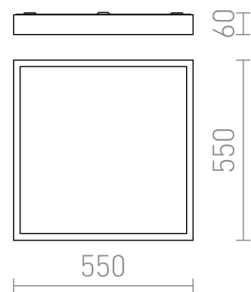

# STRUCTURAL LED OVERFLADEMONTERET 55X55

LED 48W 3600 lm Ra 80

LED-loftslampe af aluminiumprofil i elegant design med en opalfarvet PMMA-diffusor. Fås i versioner af naturlig eller hvidlakeret aluminium.

RP DKK inkl. MOMS

R13711

STRUCTURAL LED 55x55 overflademontret  
hvid 230V LED 48W 3000K

1 680,-

3D model

manual