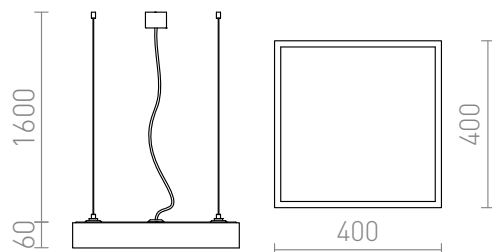

# STRUCTURAL LED PANDATIV 40X40

LED 36W 2600 lm Ra 80

Suport LED din profil de aluminiu cu design elegant, cu un difuzor PMMA de culoare opal pentru iluminare în jos.  
Vine cu un cablu transparent cu trei fire.

preț recomandat cu amănuntul RON cu TVA inclus

R13710

**STRUCTURAL LED 40x40 suspendat alb 230V  
LED 36W 3000K**

1 400,-

3D model

manual