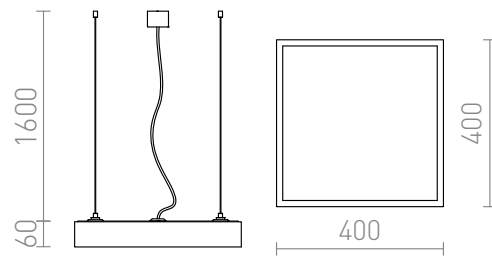

STRUCTURAL LED SUSPENSO 40X40

LED 36W 2600 lm Ra 80

Luminária suspensa LED em perfil de alumínio, design elegante com difusor opalino em PMMA com iluminação embutida, cabo transparente de três núcleos.

Preço recomendado EUR incluindo IVA

R13710

STRUCTURAL LED 40x40 suspenso branco
230V LED 36W 3000K

290,00

3D model

manual