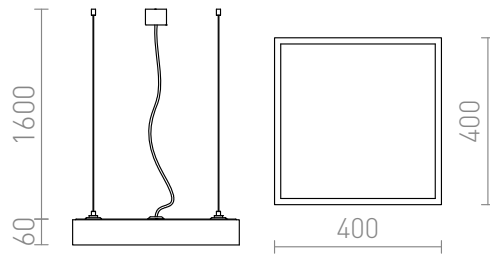

# STRUCTURAL LED FUGGO 40X40

LED 36W 2600 lm Ra 80

Felfüggesztett LED-es lámpatest alumínium profilból, elegáns kivitel opál PMMA diffúzorral, lefele világítással, hárommagos átlátszó kábel.

ajánlott kiskereskedelmi ár HUF áfával

R13710

STRUCTURAL LED 40x40 függő lámpa fehér  
230V LED 36W 3000K

109 700,-

3D model

manual