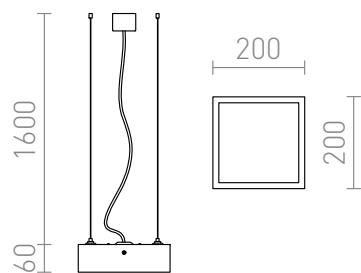

STRUCTURAL LED PANDATIV 20X20

LED 12W 900 lm Ra 80

Suport LED din profil de aluminiu cu design elegant, cu un difuzor PMMA de culoare opal pentru iluminare în jos.
Vine cu un cablu transparent cu trei fire.

preț recomandat cu amănuntul RON cu TVA inclus

R13709

STRUCTURAL LED 20x20 suspendat aluminiu
230V LED 12W 3000K

760,-

[3D model](#)

[manual](#)