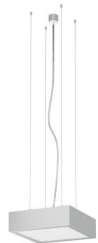

# STRUCTURAL LED HANGLAMP 20X20

LED 12W 900 lm Ra 80

Elegante LED hanglamp van een aluminium profiel, met een opalen PMMA diffuser met neerwaartse verlichting.  
Beschikbaar in twee varianten: natuurlijk aluminium of wit gelakt.

adviesverkoopprijs EUR incl. BTW

R13709

STRUCTURAL LED 20x20 hanglamp geborsteld  
aluminium 230V LED 12W 3000K

158,00

[3D model](#)

[manual](#)