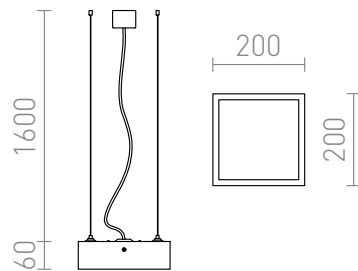

# STRUCTURAL LED HANGLAMP 20X20

LED 12W 900 lm Ra 80

Elegante LED hanglamp van een aluminium profiel, met een opalen PMMA diffuser met neerwaartse verlichting.  
Beschikbaar in twee varianten: natuurlijk aluminium of wit gelakt.

adviesverkoopprijs EUR incl. BTW

R13709

STRUCTURAL LED 20x20 hanglamp geborsteld  
aluminium 230V LED 12W 3000K

158,00

[3D model](#)

[manual](#)