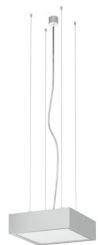

STRUCTURAL LED A SOSPENSIONE 20X20

LED 12W 900 lm Ra 80

Apparecchio a LED a sospensione dal profilo di alluminio, design elegante con il diffusore PMMA di color opalino, illuminazione diretta verso il basso, il cavo tripolare trasparente.

PVC EUR IVA inclusa

R13709

STRUCTURAL LED 20x20 a sospensione
alluminio spazzolato 230V LED 12W 3000K

158,00

[3D model](#)

[manual](#)