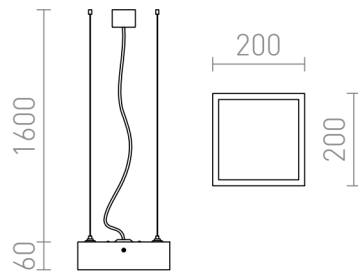

STRUCTURAL LED A SOSPENSIONE 20X20

LED 12W 900 lm Ra 80

Apparecchio a LED a sospensione dal profilo di alluminio, design elegante con il diffusore PMMA di color opalino, illuminazione diretta verso il basso, il cavo tripolare trasparente.

PVC EUR IVA inclusa

R13709

STRUCTURAL LED 20x20 a sospensione
alluminio spazzolato 230V LED 12W 3000K

158,00

[3D model](#)

[manual](#)