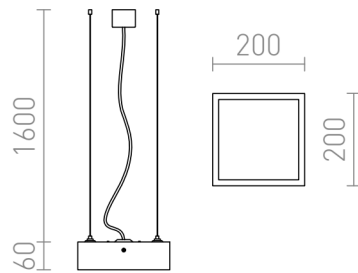

# STRUCTURAL LED ΚΡΕΜΑΣΤΟ ΦΩΤΙΣΤΙΚΟ 20X20

LED 12W 900 lm Ra 80

Κρεμαστό φωτιστικό LED από προφίλ αλουμινίου με κομψό σχεδιασμό και ανακλαστήρα PMMA σε οπάλ απόχρωση για φωτισμό προς τα κάτω. Διατίθεται μαζί με διάφανο καλώδιο τριών πυρήνων.

Λιανική τιμή EUR με ΦΠΑ

R13709

STRUCTURAL LED 20x20 κρεμαστό αλουμίνιο-  
πατίνα 230V LED 12W 3000K

158,00

3D model

manual