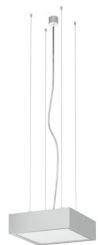

STRUCTURAL LED ZÁVĚSNÁ 20X20

LED 12W 900 lm Ra 80

Závěsné LED svítidlo z hliníkového profilu, elegantní provedení s opálovým PMMA difuzerem se svícením dolů, třížilový transparentní kabel.

MOC CZK vč DPH

R13709

STRUCTURAL LED 20x20 závěsná česaný
hliník 230V LED 12W 3000K

3 750,-

 3D model

 manual