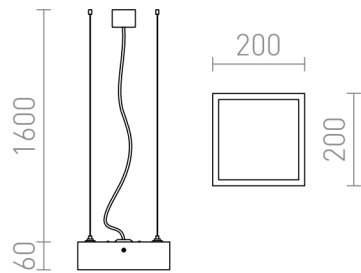

STRUCTURAL LED ZÁVĚSNÁ 20X20

LED 12W 900 lm Ra 80

Závěsné LED svítidlo z hliníkového profilu, elegantní provedení s opálovým PMMA difuzerem se svícením dolů, třížilový transparentní kabel.

MOC CZK vč DPH

R13709

STRUCTURAL LED 20x20 závěsná česaný
hliník 230V LED 12W 3000K

3 750,-

 3D model

 manual