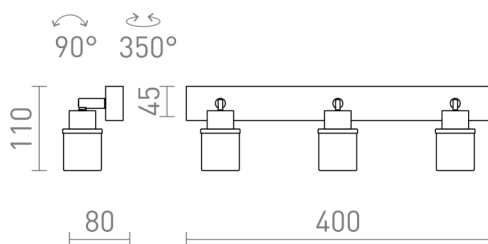

LINN III

Fali vagy mennyezeti lámpa opálüveggel, króm alapon. Párás környezetehz alkalmas.
ajánlott kiskereskedelmi ár HUF áfával

R13703

LINN III felületre szerelhető opál üveg/króm 230V
LED G9 3x3W IP44

34 000,-

IP44

 3D model

 manual

G13715