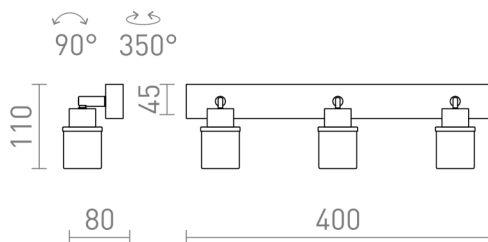

# LINN III

Stropna ili zidna svjetiljka od stakla boje opala na krom bazi. Pogodna za kupaonice.

Preporučena cena EUR s PDV-OM

R13703

LINN III stropne spotlampe opalno staklo/krom  
230V LED G9 3x3W IP44

88,00

# IP44

 3D model

 manual

G13715