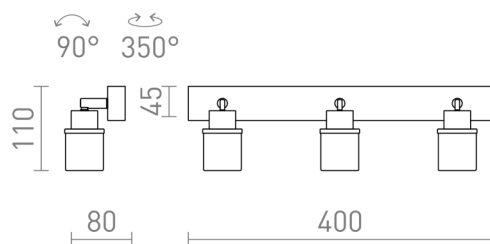

LINN III

Loft eller væglampe af opalfarvet glas på en kromfod. Velegnet til badeværelser.

RP DKK inkl. MOMS

R13703

LINN III overflademonteret opalglas/krom 230V
LED G9 3x3W IP44

620,-

IP44

 3D model