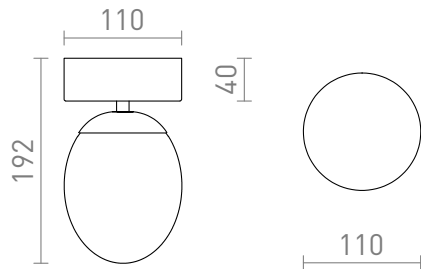

# MERINGUE 11

Oval taklampa av glas med bas i krom. Lämplig i badrum.

RP SEK inkl. MOMS

R13689

MERINGUE 11 tak opalglas/krom 230V LED G9  
9W IP44

980,-

## IP44

3D model

PDF manual

G13036