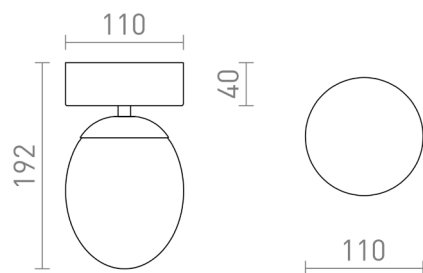

MERINGUE 11

Plafoniera ovale in vetro con base cromata. Adatta per ambienti umidi.

PVC EUR IVA inclusa

R13689

MERINGUE 11 da soffitto vetro opalino/cromo
230V LED G9 9W IP44

88,00

IP44

3D model