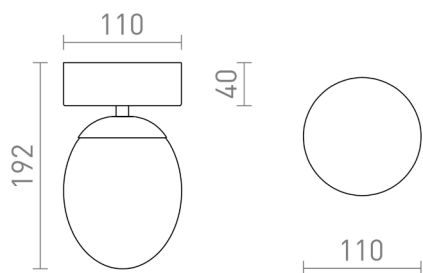

MERINGUE

Oval loftslampe af glas, med en base af krom. Velegnet til badeværelser.

RP DKK inkl. MOMS

R13689

MERINGUE 11 loft opalglas/krom 230V LED G9
9W IP44

645,-

IP44

3D model