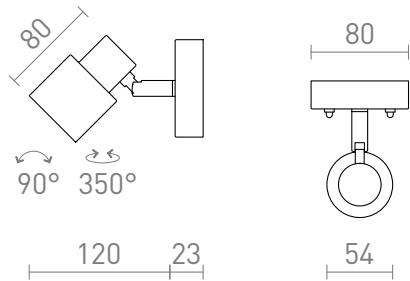

VALTO I LOFT ELLER VÆG

Loft- eller væglampe med retningsindstillelig skærm af opalfarvet glas med GU10-fatning til LED-lyskilder.
Velegnet til badeværelser.

RP DKK inkl. MOMS

R13696

VALTO I væg krom 230V GU10 LED 5W IP44

320,-

IP44

 3D model

 manual

G14558