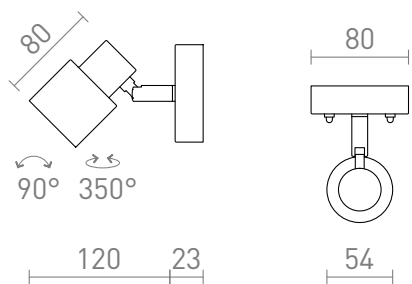

VALTO I

Стенна или таванна лампа с наклонящ се абажур за LED светлинни източници с фасунга GU10.
Подходяща за бани.

цена на дребно BGN с ДДС

R13696

VALTO I стенна хром 230V GU10 LED 5W IP44

88,-

IP44

 3D model

 manual

G14558