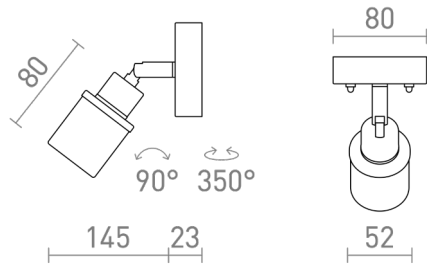

LINN I

Aplica sau lampa de perete din sticla de culoare opal pe baza cromata.
Potrivit pentru băi.

preț recomandat cu amănuntul RON cu TVA inclus

R13695	LINN I de perete sticlă opal/crom 230V G9 LED 3W IP44	215,-
--------	--	-------

IP44

 3D model

 manual

G13715