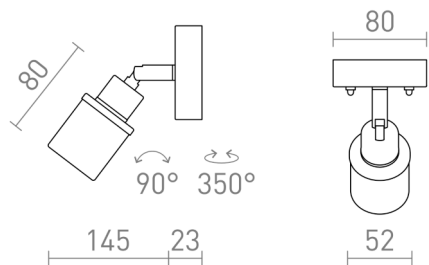

LINN I

Applique murale ou plafonnier avec un verre opale sur une base chromée. Adaptée aux endroits humides.

Prix de vente conseillé EUR TTC

R13695

LINN I murale verre opale coloré/chrome 230V
LED G9 3W IP44

38,00

IP44

 3D model

 manual

G13715