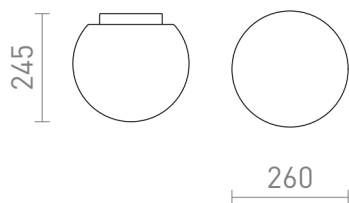

BOLLY 26

Plafoniera in vetro opalino e accessori cromati. Adatta per ambienti umidi.

PVC EUR IVA inclusa

R13694

BOLLY 26 da soffitto vetro opalino/cromo 230V
LED E27 15W IP44

178,00

IP44

3D model