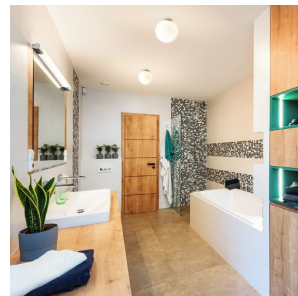

3D model

PDF manual

G13029