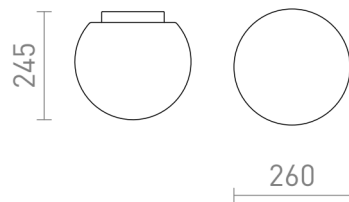

3D model

PDF manual

G13029