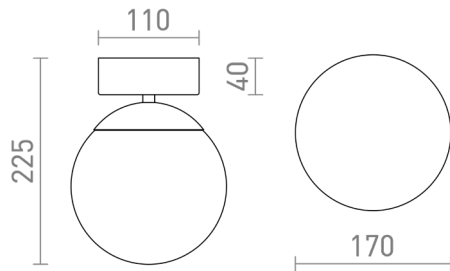

BOLLY 17

Lampă de tavan din sticlă pe o bază cromată. Potrivit pentru băi.

preț recomandat cu amănuntul RON cu TVA inclus

R13693

**BOLLY 17 de tavan sticlă opal/crom 230V E27
15W IP44**

780,-

IP44

 3D model