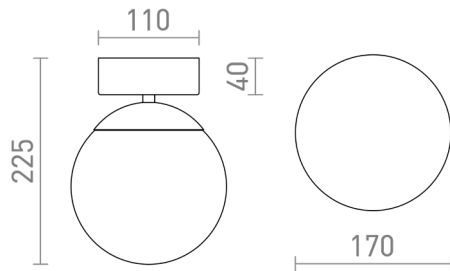

BOLLY 17

Opalen plafondlamp op chromen basis. Geschikt voor gebruik in vochtige ruimtes.

adviesverkoopprijs EUR incl. BTW

R13693	BOLLY 17 plafondlamp Opaalglas/Chroom 230V E27 15W IP44	158,00
--------	--	--------

IP44

 3D model

 manual

G13307