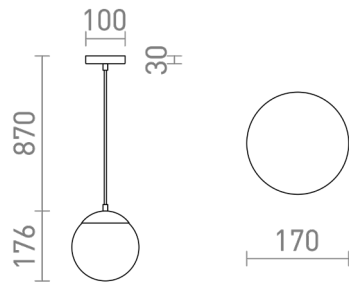

BOLLY PENDENT

Hanglamp van opaalglas met chromen details. Geschikt voor vochtige ruimtes.

adviesverkoopprijs EUR incl. BTW

R13692	BOLLY 17 hanglamp Opaalglas/Chroom 230V LED E27 15W IP44	178,00
--------	---	--------

IP44

 3D model

 manual