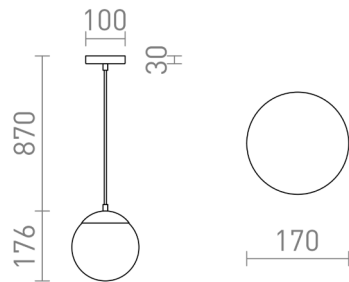

BOLLY SUSPENSION

Lampe de suspension avec un verre opale et accessoires chromés. Adaptée aux endroits humides.

Prix de vente conseillé EUR TTC

R13692

BOLLY 17 suspension verre opale
coloré/chrome 230V LED E27 11W IP44

158,00

IP44

 3D model

 manual

G13307