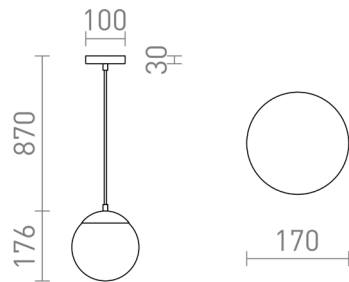

BOLLY RIIPPUVALAISIN

Riippuvalaisin opaalilasista kromikannalla. Sopeutuu kylpyhuoneisiin.

suositushinta EUR sis. alv

R13692

BOLLY 17 riippuvalaisin opaalilasi/kromi 230V
LED E27 11W IP44

158,00

IP44

3D model