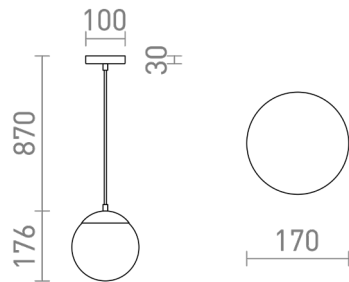

# BOLLY

Hængende pendel af opalfarvet glas med en base af krom. Velegnet til våderum.

RP DKK inkl. MOMS

R13692	BOLLY 17 pendel opalglas/krom 230V LED E27 15W IP44	1 350,-
--------	--	---------

# IP44

 3D model

 manual

G13307