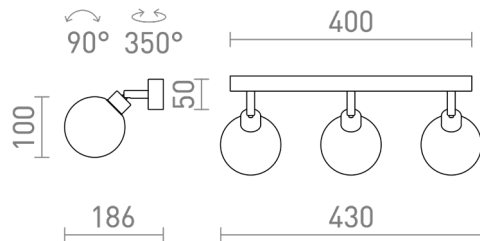

# BOLLY III

Aplica sau lampa de perete din sticla de culoare opal pe baza cromata.  
Potrivit pentru băi.

preț recomandat cu amănuntul RON cu TVA inclus

R13691

**BOLLY III montat pe suprafață sticlă opal/crom**  
**230V G9 LED 3x3W IP44**

# IP44

 3D model

 manual

G13036