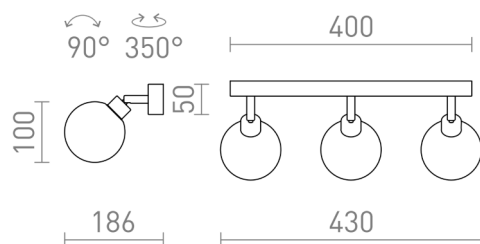

BOLLY III

Apparecchio con vetri opalini su base cromata. Adatto per ambienti umidi.

PVC EUR IVA inclusa

R13691

BOLLY III applique/plafoniera vetro
opalino/cromo 230V LED G9 3x3W IP44

129,00

IP44

 3D model