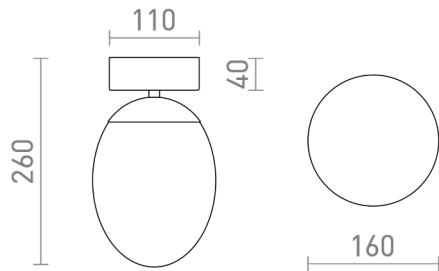

IP44

 3D model

 manual

G13026