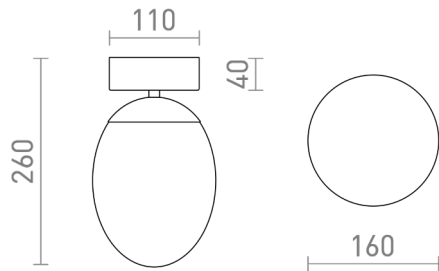

# MERINGUE

Oval loftslampe af glas med en base af krom. Velegnet til våderum.

RP DKK inkl. MOMS

R13690

MERINGUE 16 loft opalglas/krom 230V E27 15W  
IP44

980,-

# IP44

 3D model

 manual

G13026