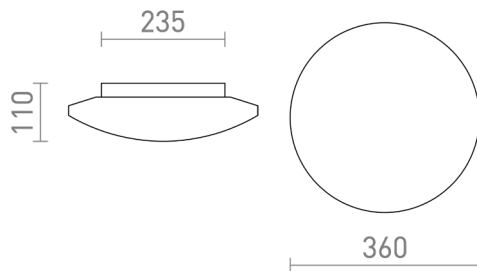

SARA LED 36

LED 24W 1700 lm Ra 80

Plafoniera cu LED din sticla de culoare opal pe baza cromata. Potrivit pentru utilizare în băi.

preț recomandat cu amănuntul RON cu TVA inclus

R13688

SARA LED 36 de tavan sticlă opal/crom 230V
LED 24W IP44 3000K

1 250,-

IP44

[3D model](#)

[manual](#)

[.ies data](#)