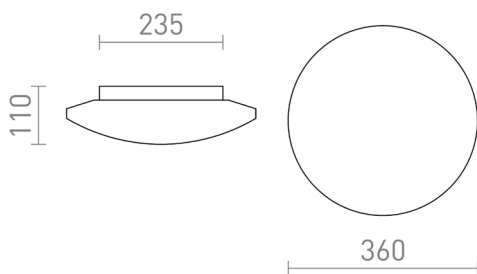

SARA LED 36

LED 24W 1700 lm Ra 80

Plafoniera a LED in vetro opalino su base cromata. Adatta per ambienti umidi.

PVC EUR IVA inclusa

R13688

SARA LED 36 da soffitto vetro opalino/cromo
230V LED 24W IP44 3000K

229,00

IP44

3D model

manual

.ies data