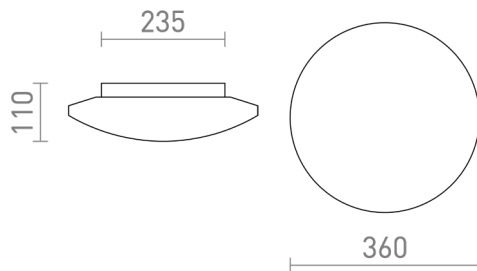

SARA LED 26

LED 24W 1700 lm Ra 80

Opál üvegből készült LED mennyezeti lámpa króm alapon, nedves környezetben is használható.

ajánlott kiskereskedelmi ár HUF áfával

R13688

SARA LED 36 mennyezeti lámpa opál üveg/króm
230V LED 24W IP44 3000K

104 500,-

IP44

 3D model

 manual

 .ies data