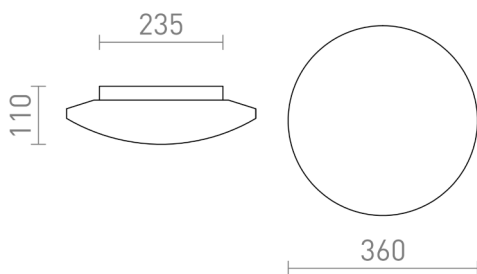

SARA LED 36

LED 24W 1700 lm Ra 80

LED-loftslampe af opalfarvet glas med en base af krom. Velegnet til våderum.

RP DKK inkl. MOMS

R13688

SARA LED 36 loft opalglas/krom 230V LED 24W
IP44 3000K

1 750,-

IP44