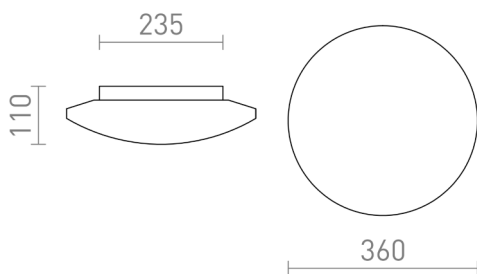

SARA LED 36

LED 24W 1700 lm Ra 80

Stropní LED svítidlo z opálového skla na chromové základně vhodné do vlhkého prostředí.

MOC CZK vč DPH

R13688

SARA LED 36 stropní opálové sklo/chrom 230V
LED 24W IP44 3000K

5 600,-

IP44

3D model

PDF manual

.ies data